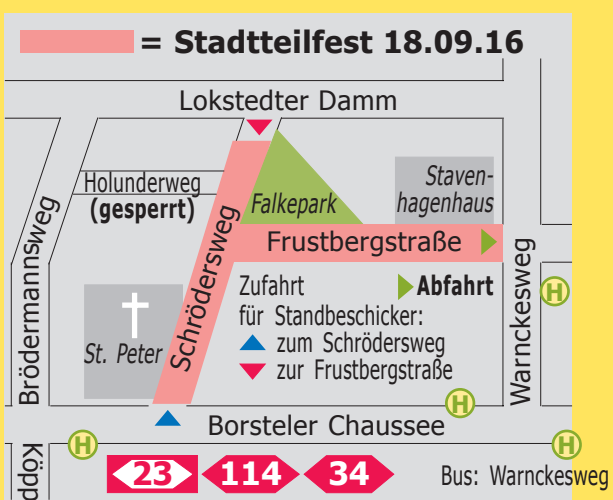

Wir bedanken uns für die freundliche Unterstützung bei: